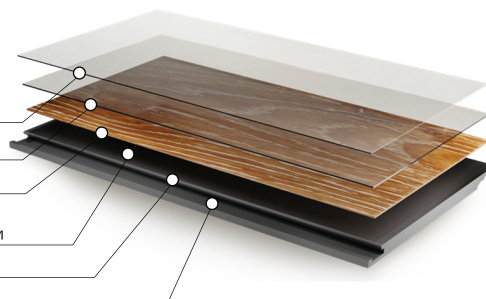

Структура усовершенствованного кварцевого SPC ламината

Полиуретановый защитный слой с углеродными нанотрубками от ультрафиолетовых лучей и истирания

Защитный структурированный слой из ПВХ

Декоративный слой

Каменно-полимерная плита высокой плотности (SPC) с углеродными нанотрубками

Фаска с четырёх сторон

Замковая система

Наличие фаски	4v-groove	Закручивание после воздействия тепла	0мм
Использование с системой тёплый пол	≤ 28°C	Остаточная деформация	<0,01мм
Износостойкость	Группа Т	Устойчивость к свету	4 (Max-5)
Класс эмиссии формальдегида	E0	Стабильность размеров	<0,1%
Устойчивость к пятнам и бытовым химикатам	Высокая	Класс использования	43
		Класс пожарной безопасности	KM2